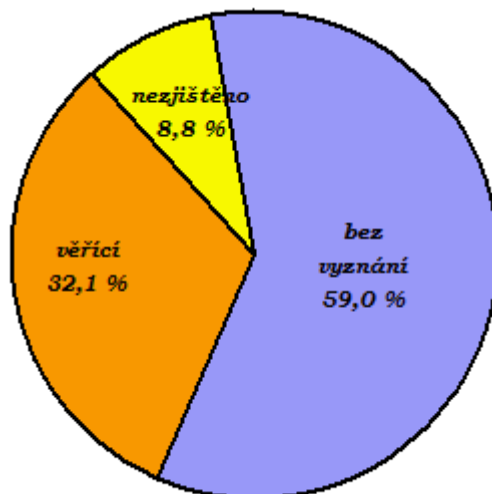

Zeměpis VIII. třída

1. Přečíst učivo „Sonda do české populace“ str. 88-89
2. Zápis do sešitu:

Obyvatelstvo ČR

1. Věková skladba

- obyvatelstvo Česka, podobně jako v dalších evropských zemích, trvale stárne
- klesají počty narozených dětí
- prodlužuje se délka lidského života
- průměrný věk je 39,5 roku

2. Národnostní složení: 1. Češi

2. Moravané

3. Slováci

! Úkol: Zjisti a zapiš, kolik procent obyvatel ČR se hlásí k české a kolik k moravské národnosti?

3. Náboženství

! Úkol: Zjisti a zapiš, k jakému náboženství se hlásí nejvíce věřících v ČR?